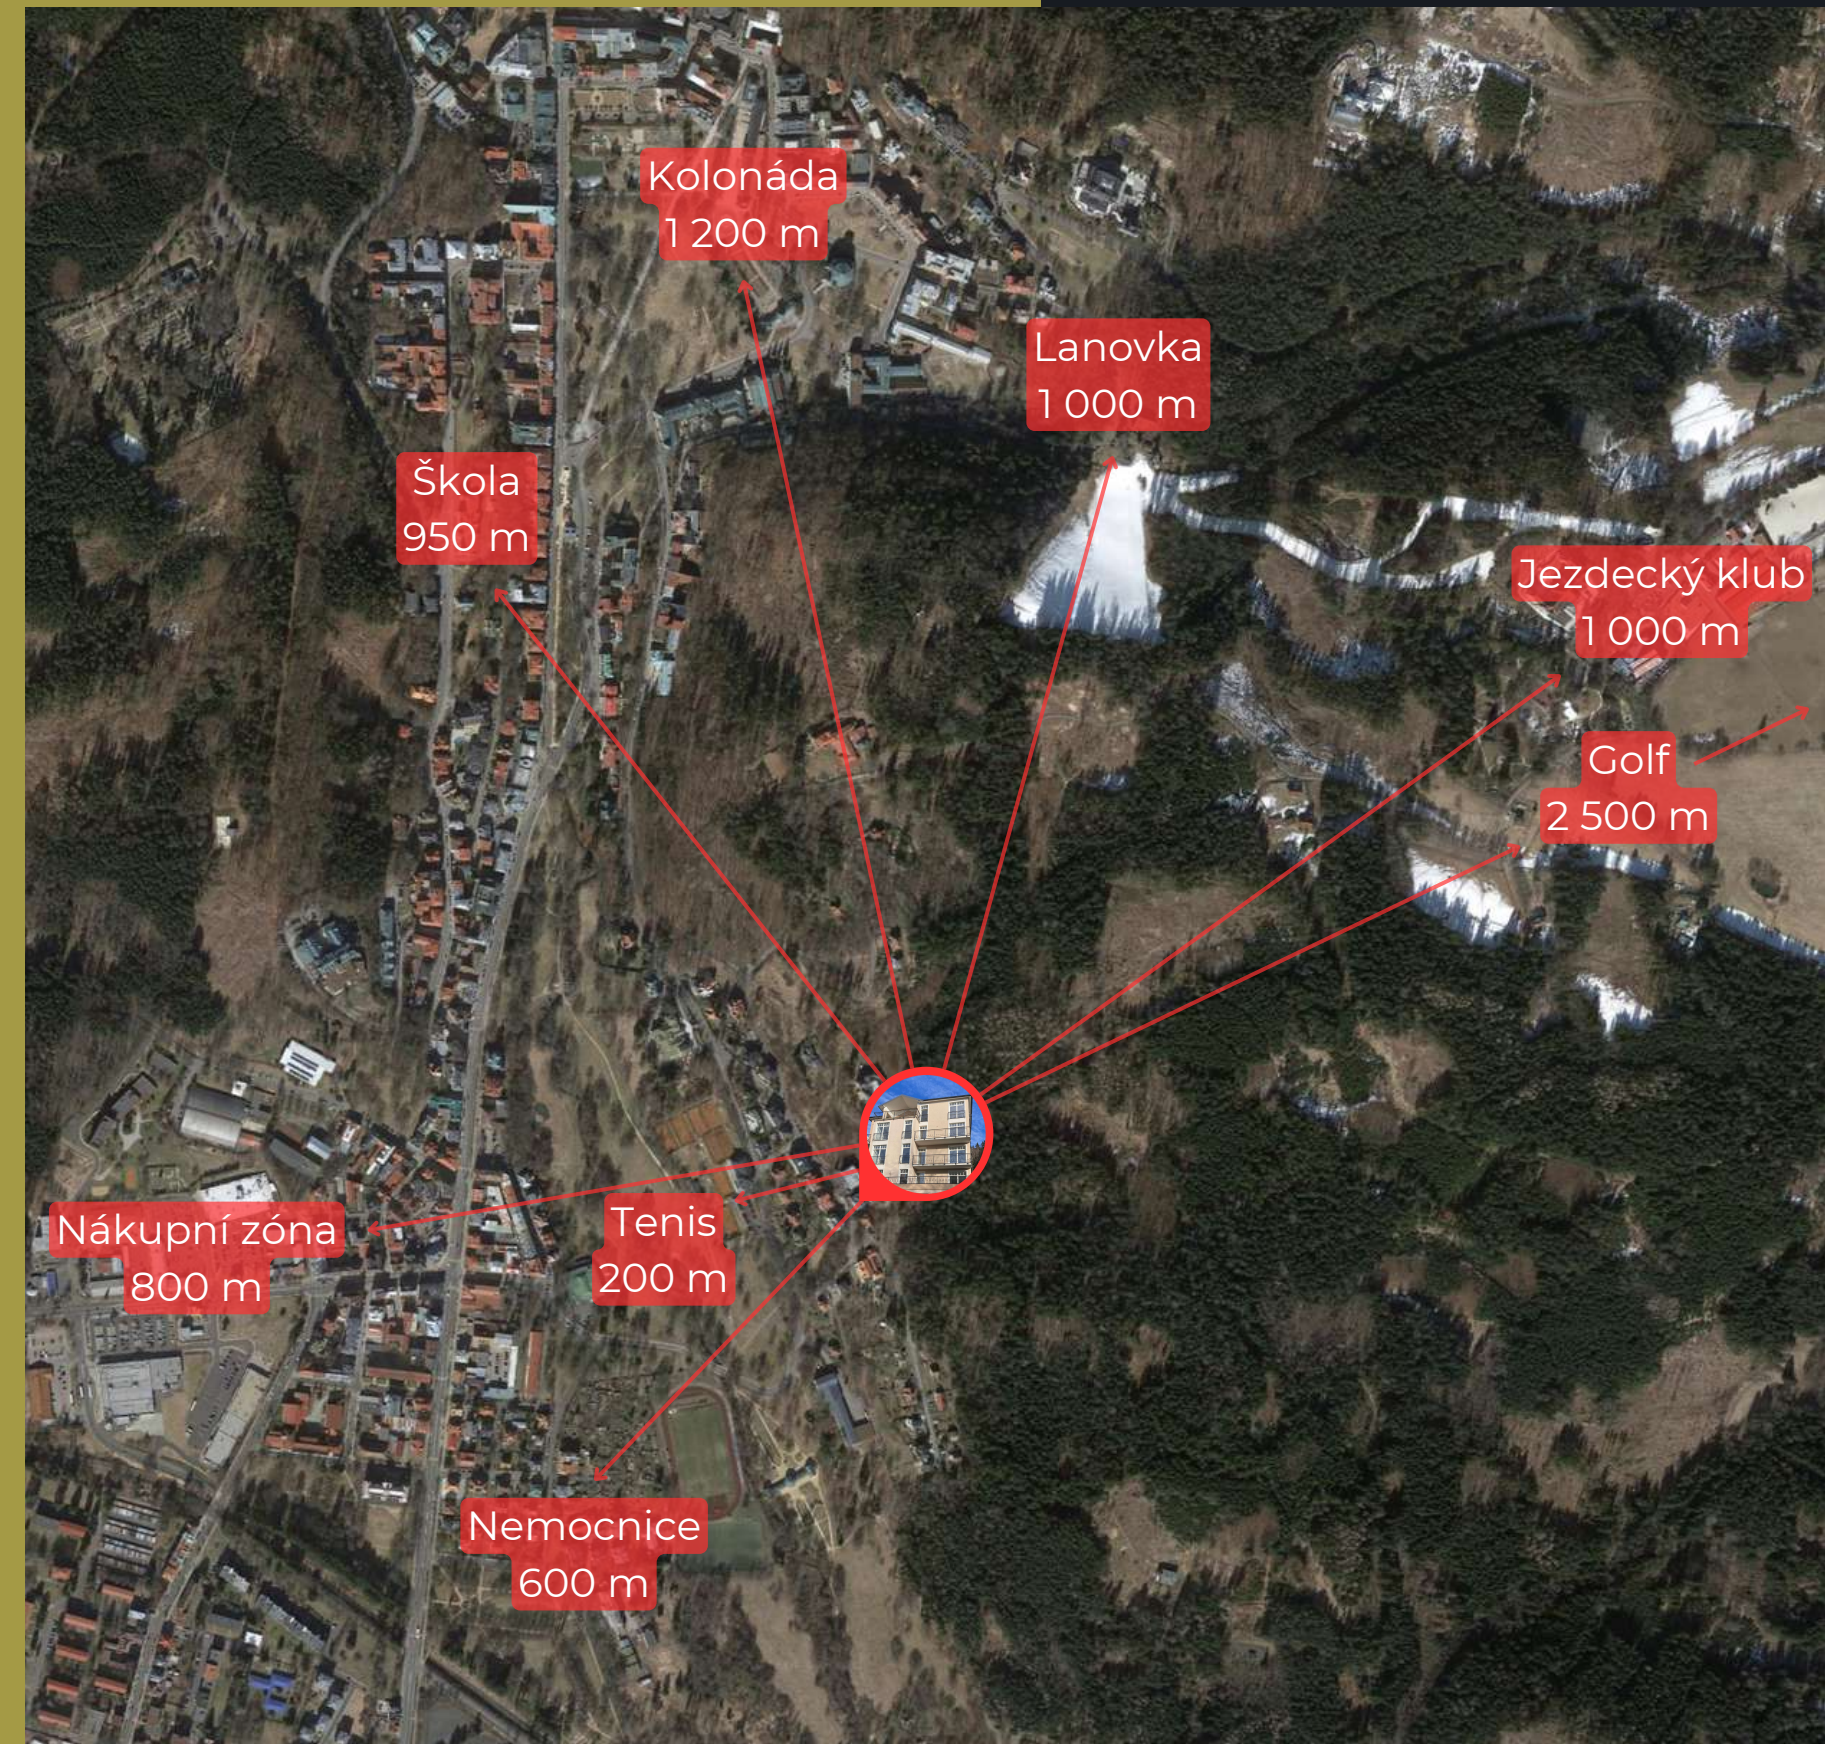

MIRAMONTE INVEST S.R.O.

Novostavba v Mariánských Lázních

Byt 2+kk s terasou

Vytvořil: Jan Dvořák

Krásný výhled na Mariánské Lázně

Lokalita

Představte si bydlení, kde se každý den probouzíte s nádherným výhledem na malebné Mariánské Lázně. Váš nový domov poskytuje nejen klid a soukromí, ale také bezproblémovou dostupnost všech důležitých míst ve městě - od obchodů, škol a parků až po kulturní a sportovní zařízení. Vše, co potřebujete pro pohodlný život, je doslova na dosah ruky.

Byt 2+kk s velkou terasou

Prostory

Bytový dům má celkem 4 podlaží a dohromady 6 nadstandardních bytů, což zaručuje klidné a přátelské susedské prostředí. Tento byt se nachází v 1. NP.

Jedná se novostavbu a nyní se provádí dokončovací práce. Plocha bytu je 184 m² (z toho 82 m² má samotný byt a 102,5 m² terasa).

Za domem se rozprostírá zelený pozemek, který vám poskytne dostatek prostoru pro relaxaci, hry s dětmi nebo třeba piknik s přáteli.

Váš nový domov

Bytový dům, ve kterém se nachází váš nový byt, je vysoko položený a nabízí skvělou orientaci na západ a východ. To znamená, že se můžete těšit na krásné východy či západy slunce přímo z pohodlí vaší terasy.